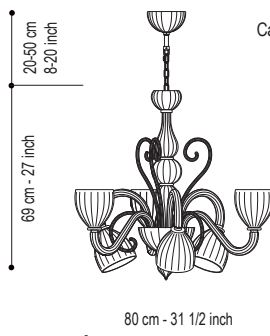

PS7/6

Finale e Catena
Canopy and Chain

SEGVSO
MURANO DAL 1397

Campiello San Maffio, 1 - 30141 Murano Ve.
tel +39 041 5275333 fax +39 041 5274231
info@seguso.com

200 Lexington Avenue - New York - NY 10016
t +1 212 696 1133 | F +1 212 696 9757
usa@seguso.com

Lampadine / Lamping **6 Luci / Lights**
E14 (E12) Max 40 W 230V (120V)

Dimensioni / Dimensions
H. 69 x D. 80 cm - H. 27 x D. 31 1/2 inch