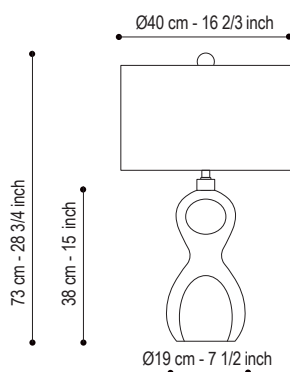

Incalmo

TS 1909

Colors available / Colori disponibili

Vetro: Lapis Grigio (20-22)
- Metallo Cromo Lucido
Glass: Lapis Grey (20-22)
- Metal Shiny Chrome

LT17

Lampada da tavolo
Table lamp