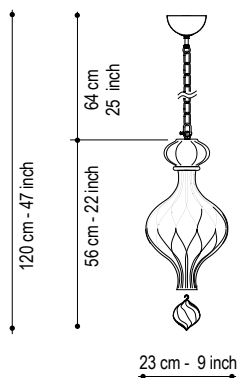

Marocco

TS 1701-064

Colors available / Colori disponibili

Vetro: Cristallo Oro (01-OR)
- Metallo Oro Satinato.
Glass: Clear Gold (01-OR)
- Metal Matt Gold.

LA01
Lantern
Lantern
Finale e Catena
Canopy and Chain