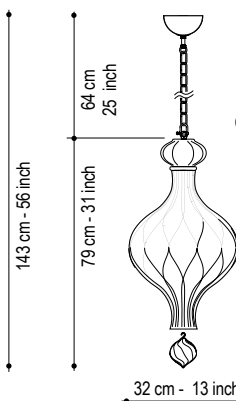

Marocco

TS 1701-064

Colors available / Colori disponibili

Vetro: Cristallo Oro (01-OR)
- Metallo Oro Satinato.
Glass: Clear Gold (01-OR)
- Metal Matt Gold.

LA01
Lantern
Lantern
Finale e Catena
Canopy and Chain