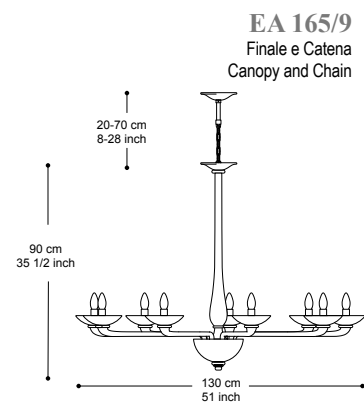

200 Lexington Avenue - New York - NY 10016
t +1 212 696 1133 | F +1 212 696 9757
usa@seguso.com

www.seguso.com

Lampadine / Lamping **15 Luci / Lights (10+5)**
E14 (E12) Max 40 W 230V (120V)

Dimensioni / Dimensions / 2 piani / 2 tiers
H. 138 x D.138 cm - H. 54 x D. 54 inch

Lampadine / Lamping **9 Luci / Lights**
E14 (E12) Max 40 W 230V (120V)

Dimensioni / Dimensions
H. 90 x D.130 cm - H. 35 1/2 x D. 51 inch

Mizar

TS 1609-007

Colors available / Colori disponibili

- 

Vetro: Ametista 150 (16)
 Metallo Cromo Lucido
 Glass: Amethyst 150 (16)
 Metal Shiny Chrome
- 

Dimensioni / Dimensions
 H. 70 x D.95 cm - H. 27 x D. 37 inch

Lampadine / Lamping **2 Luci / Lights**
 E14 (E12) Max 40 W 230V (120V)

Dimensioni / Dimensions
 H. 59 x L. 51 cm - H. 23 x L. 20 inch

Lampadine / Lamping **2 Luci / Lights**
 E14 (E12) Max 40 W 230V (120V)

Dimensioni / Dimensions
 H. 31 x L. 51 cm - H. 12 x L. 20 inch