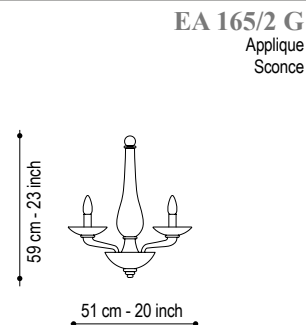

200 Lexington Avenue - New York - NY 10016
t +1 212 696 1133 | F +1 212 696 9757
usa@seguso.com

www.seguso.com

Lampadine / Lamping **15 Luci / Lights (10+5)**
E14 (E12) Max 40 W 230V (120V)

Dimensioni / Dimensions / 2 piani / 2 tiers
H. 138 x D.138 cm - H. 54 x D. 54 inch

Lampadine / Lamping **9 Luci / Lights**
E14 (E12) Max 40 W 230V (120V)

Dimensioni / Dimensions
H. 90 x D.130 cm - H. 35 1/2 x D. 51 inch

Mizar

TS 1609-007

Colors available / Colori disponibili

- 

Vetro: Ametista 150 (16)
 Metallo Cromo Lucido
 Glass: Amethyst 150 (16)
 Metal Shiny Chrome
- 

Dimensioni / Dimensions
 H. 70 x D.95 cm - H. 27 x D. 37 inch

Lampadine / Lamping **2 Luci / Lights**
 E14 (E12) Max 40 W 230V (120V)

Dimensioni / Dimensions
 H. 59 x L. 51 cm - H. 23 x L. 20 inch

Lampadine / Lamping **2 Luci / Lights**
 E14 (E12) Max 40 W 230V (120V)

Dimensioni / Dimensions
 H. 31 x L. 51 cm - H. 12 x L. 20 inch