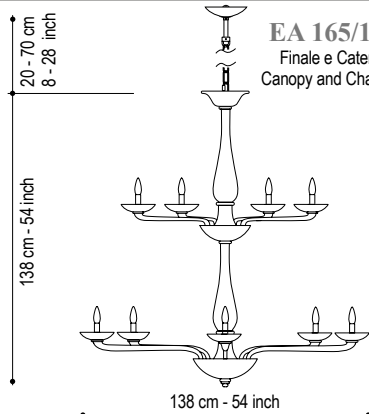

200 Lexington Avenue - New York - NY 10016
t +1 212 696 1133 | F +1 212 696 9757
usa@seguso.com

www.seguso.com

Lampadine / Lamping **15 Luci / Lights (10+5)**
E14 (E12) Max 40 W 230V (120V)

Dimensioni / Dimensions / 2 piani / 2 tiers
H. 138 x D.138 cm - H. 54 x D. 54 inch

Lampadine / Lamping **9 Luci / Lights**
E14 (E12) Max 40 W 230V (120V)

Dimensioni / Dimensions
H. 90 x D.130 cm - H. 35 1/2 x D. 51 inch

Mizar

TS 1609-007

Colors available / Colori disponibili

- 

Vetro: Ametista 150 (16)
 Metallo Cromo Lucido
 Glass: Amethyst 150 (16)
 Metal Shiny Chrome
- 

Dimensioni / Dimensions
 H. 70 x D.95 cm - H. 27 x D. 37 inch

Lampadine / Lamping **2 Luci / Lights**
 E14 (E12) Max 40 W 230V (120V)

Dimensioni / Dimensions
 H. 59 x L. 51 cm - H. 23 x L. 20 inch

Lampadine / Lamping **2 Luci / Lights**
 E14 (E12) Max 40 W 230V (120V)

Dimensioni / Dimensions
 H. 31 x L. 51 cm - H. 12 x L. 20 inch