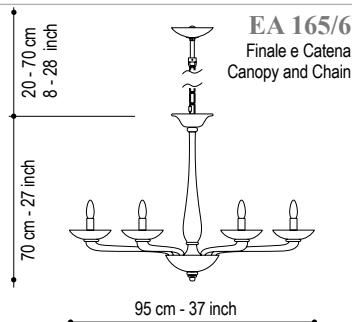

Mizar

TS 1609-007

Colors available / Colori disponibili

- Vetro: Ametista 150 (16)
  Metallo Cromo Lucido
  Glass: Amethyst 150 (16)
  Metal Shiny Chrome
- Vetro: Grigio (22)
  Metallo Cromo Lucido
  Glass: Gray Color (22)
  Metal Shiny Chrome
- Vetro: Cristallo Oro (01- OR)
  - Metallo Oro Lucido
  Glass: Crystal Gold (01- OR)
  - Metal Shiny Gold

Lampadine / Lamping **6 Luci / Lights**
E14 (E12) Max 40 W 230V (120V)

Dimensioni / Dimensions
H. 70 x D.95 cm - H. 27 x D. 37 inch