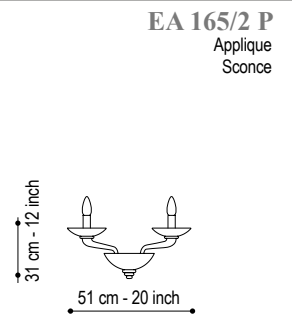

200 Lexington Avenue - New York - NY 10016
t +1 212 696 1133 | F +1 212 696 9757
usa@seguso.com

www.seguso.com

Lampadine / Lamping **15 Luci / Lights (10+5)**
E14 (E12) Max 40 W 230V (120V)

Dimensioni / Dimensions / 2 piani / 2 tiers
H. 138 x D.138 cm - H. 54 x D. 54 inch

Lampadine / Lamping **9 Luci / Lights**
E14 (E12) Max 40 W 230V (120V)

Dimensioni / Dimensions
H. 90 x D.130 cm - H. 35 1/2 x D. 51 inch

Mizar

TS 1609-007

Colors available / Colori disponibili

- 

Vetro: Ametista 150 (16)
 Metallo Cromo Lucido
 Glass: Amethyst 150 (16)
 Metal Shiny Chrome
- 

Dimensioni / Dimensions
 H. 70 x D.95 cm - H. 27 x D. 37 inch

Lampadine / Lamping **2 Luci / Lights**
 E14 (E12) Max 40 W 230V (120V)

Dimensioni / Dimensions
 H. 59 x L. 51 cm - H. 23 x L. 20 inch

Lampadine / Lamping **2 Luci / Lights**
 E14 (E12) Max 40 W 230V (120V)

Dimensioni / Dimensions
 H. 31 x L. 51 cm - H. 12 x L. 20 inch