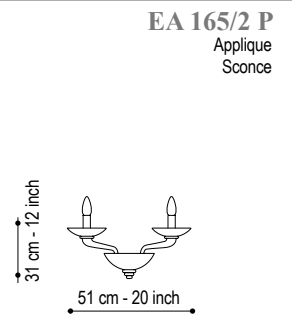

 Lampadine / Lamping **6 Luci / Lights**
 E14 (E12) Max 40 W 230V (120V)

Dimensioni / Dimensions
 H. 70 x D. 95 cm - H. 27 x D. 37 inch

 Lampadine / Lamping **2 Luci / Lights**
 E14 (E12) Max 40 W 230V (120V)

Dimensioni / Dimensions
 H. 59 x L. 51 cm - H. 23 x L. 20 inch

 Lampadine / Lamping **2 Luci / Lights**
 E14 (E12) Max 40 W 230V (120V)

Dimensioni / Dimensions
 H. 31 x L. 51 cm - H. 12 x L. 20 inch