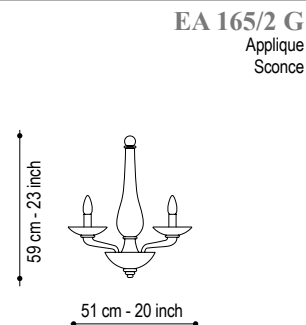

 Lampadine / Lamping **6 Luci / Lights**
 E14 (E12) Max 40 W 230V (120V)

Dimensioni / Dimensions
 H. 70 x D. 95 cm - H. 27 x D. 37 inch

 Lampadine / Lamping **2 Luci / Lights**
 E14 (E12) Max 40 W 230V (120V)

Dimensioni / Dimensions
 H. 59 x L. 51 cm - H. 23 x L. 20 inch

 Lampadine / Lamping **2 Luci / Lights**
 E14 (E12) Max 40 W 230V (120V)

Dimensioni / Dimensions
 H. 31 x L. 51 cm - H. 12 x L. 20 inch