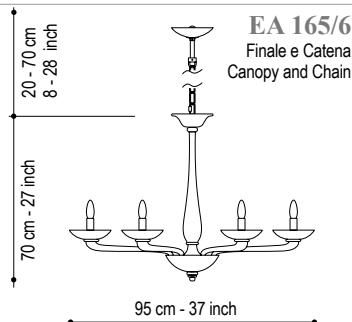

 Lampadine / Lamping **6 Luci / Lights**
 E14 (E12) Max 40 W 230V (120V)

Dimensioni / Dimensions
 H. 70 x D. 95 cm - H. 27 x D. 37 inch

 Lampadine / Lamping **2 Luci / Lights**
 E14 (E12) Max 40 W 230V (120V)

Dimensioni / Dimensions
 H. 59 x L. 51 cm - H. 23 x L. 20 inch

 Lampadine / Lamping **2 Luci / Lights**
 E14 (E12) Max 40 W 230V (120V)

Dimensioni / Dimensions
 H. 31 x L. 51 cm - H. 12 x L. 20 inch