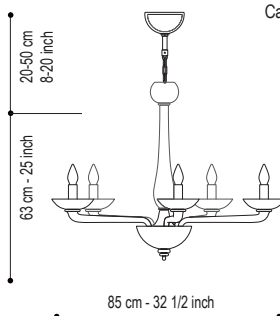

200 Lexington Avenue - New York - NY 10016
t +1 212 696 1133 | F +1 212 696 9757
usa@seguso.com

www.seguso.com

EA165/5
Finale e Catena
Canopy and Chain

Lampadine / Lamping **5 Luci / Lights**
E14 (E12) Max 40 W 230V (120V)

Dimensioni / Dimensions
H. 63 x D. 85 cm - H. 25 x D. 33 1/2 inch