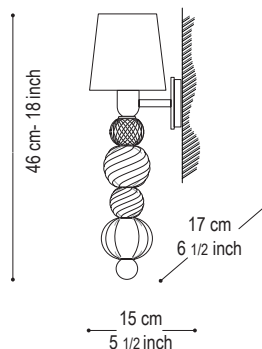

## Mori

TS 1609-051

Colors available / Colori disponibili

Vetro: Grigio (22) - Paralume Bianco.  
 Glass: Gray (22) - Lamp Shade White  
 - Metallo Cromo Lucido  
 - Metal Shiny Chrome

Vetro: Cristallo Oro (01-OR)  
 - Paralume Bianco.  
 Glass: Clear Gold (01-OR)  
 - Lamp Shade White  
 - Metallo Oro Lucido - Metal Shiny Gold

Vetro: Cristallo (01)  
 - Paralume Bianco.  
 Glass: Crystal Clear (01)  
 - Lamp Shade White  
 - Metallo Cromo Lucido - Metal Shiny Chrome

### LA07AP/P

Applique  
 Sconce

Lampadine / Lamping 1 Luce / Light  
 E14 (E12) Max 40 W 230V (120V)

Dimensioni H. 46 x ø 15 x P. 17 cm  
 Dimensions H. 31 x ø 5 1/2 x W. 6 1/2 inch