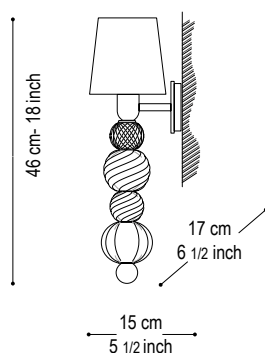

Mori

TS 1806-051

Colors available / Colori disponibili

Vetro: Grigio (22) - Paralume Bianco.
Glass: Gray (22) - Lamp Shade White
- Metallo Cromo Lucido
- Metal Shiny Chrome

Vetro: Cristallo Oro (01-OR)
- Paralume Bianco.
Glass: Clear Gold (01-OR)
- Lamp Shade White
- Metallo Oro Lucido - Metal Shiny Gold

Vetro: Cristallo (01)
- Paralume Bianco.
Glass: Crystal Clear (01)
- Lamp Shade White
- Metallo Cromo Lucido - Metal Shiny Chrome

CC207
Applique
Sconce