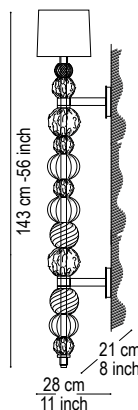

CC207G
Applique
Sconce

Lampadine / Lamping 1 Luce / Light
E14 (E12) Max 60 W 230V (120V)

Dimensioni H. 143 x ø 21 x P. 28 cm
Dimensions H. 56 x ø 8 x W. 11 inch