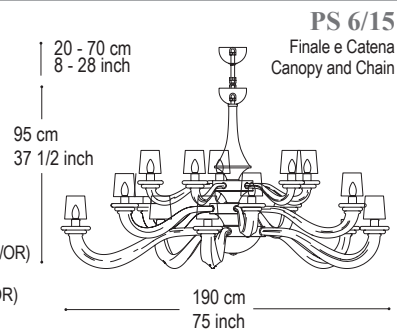

200 Lexington Avenue - New York - NY 10016
t +1 212 696 1133 | F +1 212 696 9757
usa@seguso.com

www.seguso.com

Lampadine / Lamping **15 Luci / Lights**
E14 (E12) Max 40 W 230V (120V)

Dimensioni / Dimensions
H. 95 x L. 190 cm - H. 37 1/2 x D. 75 inch

Lampadine / Lamping **10 Luci / Lights**
E14 (E12) Max 40 W 230V (120V)

Dimensioni / Dimensions
H. 80 x D. 135 cm - H. 31 1/2 x D. 53 inch

Lamping / Lampadine **2 Luci / Lights**
E14 (E12) Max 40 W 230V (120V)

Dimensioni / Dimensions
H. 52 x D. 75 cm - H. 21 x D. 29 1/2 inch