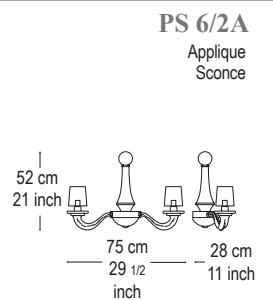

200 Lexington Avenue - New York - NY 10016
t +1 212 696 1133 | F +1 212 696 9757
usa@seguso.com

www.seguso.com

Lampadine / Lamping **15 Luci / Lights**
E14 (E12) Max 40 W 230V (120V)

Dimensioni / Dimensions
H. 95 x L. 190 cm - H. 37 1/2 x D. 75 inch

Lampadine / Lamping **10 Luci / Lights**
E14 (E12) Max 40 W 230V (120V)

Dimensioni / Dimensions
H. 80 x D. 135 cm - H. 31 1/2 x D. 53 inch

Lamping / Lampadine **2 Luci / Lights**
E14 (E12) Max 40 W 230V (120V)

Dimensioni / Dimensions
H. 52 x D. 75 cm - H. 21 x D. 29 1/2 inch