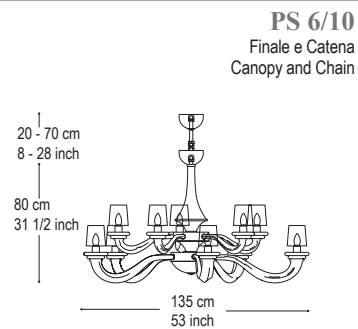

200 Lexington Avenue - New York - NY 10016
t +1 212 696 1133 | F +1 212 696 9757
usa@seguso.com

www.seguso.com

Lampadine / Lamping **15 Luci / Lights**
E14 (E12) Max 40 W 230V (120V)

Dimensioni / Dimensions
H. 95 x L. 190 cm - H. 37 1/2 x D. 75 inch

Lampadine / Lamping **10 Luci / Lights**
E14 (E12) Max 40 W 230V (120V)

Dimensioni / Dimensions
H. 80 x D. 135 cm - H. 31 1/2 x D. 53 inch

Lamping / Lampadine **2 Luci / Lights**
E14 (E12) Max 40 W 230V (120V)

Dimensioni / Dimensions
H. 52 x D. 75 cm - H. 21 x D. 29 1/2 inch