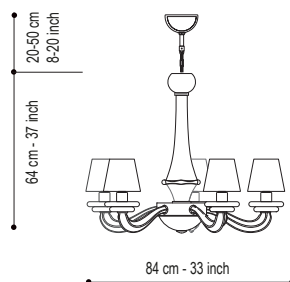

PS6/5

Finale e Catena
Canopy and Chain

SEGVSO
MURANO DAL 1397

Campiello San Maffio, 1 - 30141 Murano Ve.
tel +39 041 5275333 fax +39 041 5274231
info@seguso.com

200 Lexington Avenue - New York - NY 10016
t +1 212 696 1133 | F +1 212 696 9757
usa@seguso.com

Lampadine / Lamping **5 Luci / Lights**
E14 (E12) Max 40W 230V (120V)

Dimensioni / Dimensions
H. 64 x D. 84 cm - H. 37 x D. 33 inch