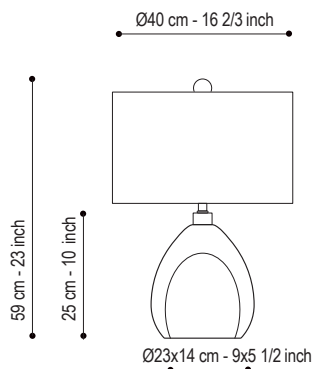

Oro sommerso

TS 1910

Colors available / Colori disponibili

Vetro: Grigio (22) Oro (01-OR)
- Metallo oro Lucido
Glass: Gray (22) Gold (01-OR)
- Metal shiny gold

LT18

Lampada da tavolo
Table lamp