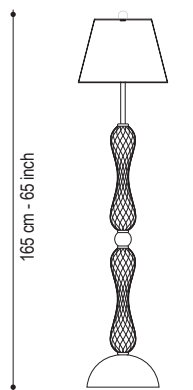

Osso

TS 1609-059

Colors available / Colori disponibili

Vetro: Cristallo Oro (01-OR)
 - Metallo Oro Lucido - Paralume Bianco.
 Glass: Clear Gold (01-OR)
 - Metal Shiny Gold - Lamp Shade White.

Vetro: Cristallo Argento (01-AR)
 - Metallo Cromo Lucido - Paralume Bianco.
 Glass: Clear Silver Leaf (01-AR)
 - Metal Shiny Chrome - Lamp Shade White.

165 cm - 65 inch

TT02
 Piantana
 Floor Lamp