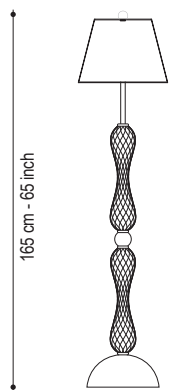

Osso

TS 1609-059

Colors available / Colori disponibili

Vetro: Cristallo Oro (01-OR)
- Metallo Oro Lucido - Paralume Bianco.
Glass: Clear Gold (01-OR)
- Metal Shiny Gold - Lamp Shade White.

Vetro: Cristallo Argento (01-AR)
- Metallo Cromo Lucido - Paralume Bianco.
Glass: Clear Silver Leaf (01-AR)
- Metal Shiny Chrome - Lamp Shade White.

TT02
Piantana
Floor Lamp