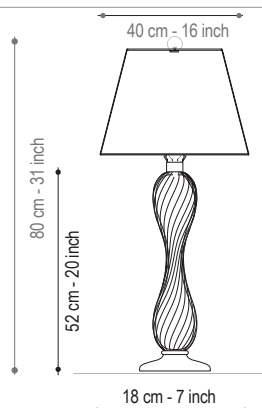

www.seguso.com

**LT03**  
 Lampada  
 Table lamp

Lampadine / Lamping **2 Luci / Lights**  
 E27 (E26) Max 60 W 230V (120V)

Dimensioni / Dimensions  
 H. 52/80 x Ø 18/40 cm - H. 20/31 x Ø 7/16 inch