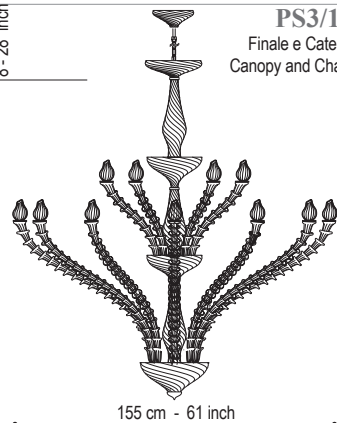

Palmeto

SEGVSO TS 1609-043

Colors available / Colori disponibili

Vetro: Cristallo (01)
 - Metallo Cromo Lucido
 Glass: Crystal (01)
 - Metal Shiny Chrome

Vetro: Nero (70)
 - Metallo Cromo Lucido
 Glass: Black Color (70)
 - Metal Shiny Chrome

20 - 70 cm
 8 - 28 inch

165 cm - 65 inch

155 cm - 61 inch

PS3/18

Finale e Catena
 Canopy and Chain

Lampadine / Lamping 18 + 6 **Luci / Lights**
 Alogena, G9 Max 40 W 230V (120V)

Dimensioni / Dimensions
 H. 165 x D.155 cm - H. 651 x D. 61 inch