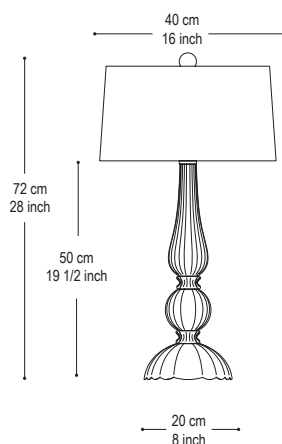

Perla

TS 1609-077

Colors available / Colori disponibili

Vetro: SS-Taupe
- Metallo Cromo Lucido
Glass: SS-Taupe -
- Metal Shiny Chrome

Vetro: Cristallo Pulegoso (01-PU)
-Metallo Cromo Lucido
Glass: Pulegoso Clear (01-PU)
- Metal Shiny Chrome

Vetro: Cristallo Oro (01-OR)
-Metallo Oro Lucido
Glass: Clear Gold (01-OR)
- Metal Shiny Gold

Vetro: Grigio Oro (22-OR)
-Metallo Oro Lucido
Glass: Grey Gold (22-OR)
- Metal Shiny Gold

LT10
Lampada da tavolo