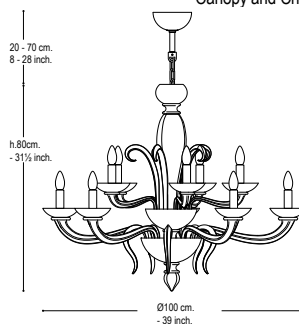

PS4/10

Finale e Catena
Canopy and Chain

SEGVSO
MURANO DAL 1397

Campiello San Maffio, 1 - 30141 Murano Ve.
tel +39 041 5275333 fax +39 041 5274231
info@seguso.com

200 Lexington Avenue - New York - NY 10016
t +1 212 696 1133 | F +1 212 696 9757
usa@seguso.com

Lampadine / Lamping **10 Luci / Lights**
E14 (E12) Max 40W 230V (120V)

Dimensioni / Dimensions
H. 80 x D.100 cm. - H.31¹/₂ x 39" inch