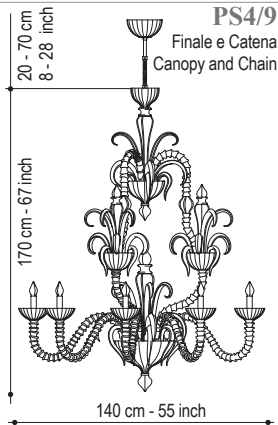

Lampadine / Lamping **20 Luci / Lights**
 E14 (E12) Max 40 W 230V (120V)

Dimensioni / Dimensions
 H. 95 x D. Ø 152 cm - H. 37 1/2 x D. 60 inch

Pier

TS 1709

Colors available / Colori disponibili

Vetro: Cristallo (01)
 - Metallo Cromo Lucido
 Glass: Crystal color (01)
 - Metal Shiny Chrome

www.seguso.com

PS4/6

Finale e Catena
Canopy and Chain

Lampadine / Lamping **6 Luci / Lights**
Led max 1,5W

Dimensioni / Dimensions
H. 130 x D.120 cm - H. 51 x D. 47 inch

*disponibili anche con lampadine E14

PS4/9

Finale e Catena
Canopy and Chain

Lampadine / Lamping **9 Luci / Lights**
Led max 1,5W

Dimensioni / Dimensions
H. 170 x D.150 cm - H. 67 x D. 55 inch

PS4/2A
Applique Sconce
Lampadine / Lamping
2 Luci / Lights
Led max 1,5W

Dimensioni / Dimensions
H. 70 x L. 58 x P. 28 cm
H. 28 x L. 23 x W. 11 inch

PS4/5B
Applique Sconce
Lampadine / Lamping
5 Luci / Lights
Led max 1,5W

Dimensioni / Dimensions
H. 96 x L. 64 x P. 33 cm - H. 38 x L. 25 x W. 13 inch