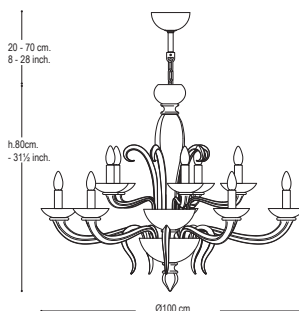

PS4/10

Finale e Catena
Canopy and Chain

SEGVSO
MURANO DAL 1397

Campiello San Maffio, 1 - 30141 Murano Ve.
tel +39 041 5275333 fax +39 041 5274231
info@seguso.com

200 Lexington Avenue - New York - NY 10016
t +1 212 696 1133 | F +1 212 696 9757
usa@seguso.com

Lampadine / Lamping **10 Luci / Lights**
E14 (E12) Max 40W 230V (120V)

Dimensioni / Dimensions
H. 80 x D.100 cm. - H.31 $\frac{1}{2}$ x 39" inch