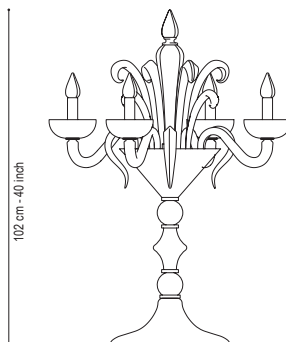

Lampadine / Lamping **20 Luci / Lights**
 E14 (E12) Max 40 W 230V (120V)

Dimensioni / Dimensions
 H. 95 x D. Ø 152 cm - H. 37 1/2 x D. 60 inch

Pier

TS 1709

Colors available / Colori disponibili

Vetro: Cristallo (01)
 - Metallo Cromo Lucido
 Glass: Crystal color (01)
 - Metal Shiny Chrome

Dimensioni / Dimensions
H. 70 x L. 58 x P. 28 cm
H. 28 x L. 23 x W. 11 inch

PS4/5B
Applique Sconce
Lampadine / Lamping
5 Luci / Lights
Led max 1,5W

Dimensioni / Dimensions
H. 96 x L. 64 x P. 33 cm - H. 38 x L. 25 x W. 13 inch

Vetro: Nero (70)
 - Metallo Cromo Lucido
 Glass: Black (70)
 - Metal Shiny Chrome

Campiello San Maffio, 1 - 30141 Murano Ve.
 tel +39 041 5275333 fax +39 041 5274231
 info@seguso.com

200 Lexington Avenue - New York - NY 10016
 t +1 212 696 1133 | F +1 212 696 9757
 usa@seguso.com

www.seguso.com

71 cm - 28 inch

LT12
 Flambeau

Lampadine / Lamping **7 Luci / Lights**
 LED G4 Max 1,5 W 12V

Dimensioni / Dimensions
 H. 102 x ø 71 cm - H. 40 x ø 28 inch