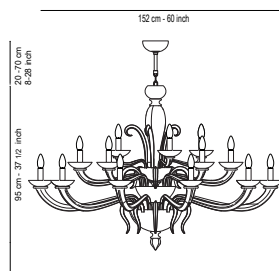

Pier

TS 1609-039

Colors available / Colori disponibili

Vetro: Cristallo (01)
- Metallo Cromo Lucido
Glass: Crystal color (01)
- Metal Shiny Chrome

Vetro: Cristallo Oro
- Metallo Cromo Lucido
Glass: Black (70)
- Metal Shiny Chrome

PS4/20
Finale e Catena
Canopy and Chain