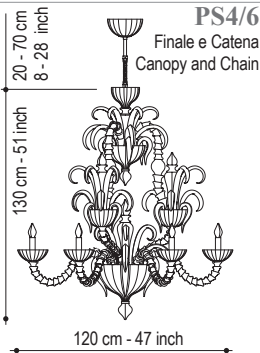

Lampadine / Lamping **20 Luci / Lights**
 E14 (E12) Max 40 W 230V (120V)

Dimensioni / Dimensions
 H. 95 x D. Ø 152 cm - H. 37 1/2 x D. 60 inch

Pier

TS 1709

Colors available / Colori disponibili

Vetro: Cristallo (01)
 - Metallo Cromo Lucido
 Glass: Crystal color (01)
 - Metal Shiny Chrome

www.seguso.com

PS4/6

Finale e Catena
Canopy and Chain

Lampadine / Lamping **6 Luci / Lights**
Led max 1,5W

Dimensioni / Dimensions
H. 130 x D.120 cm - H. 51 x D. 47 inch

*disponibili anche con lampadine E14

Dimensioni / Dimensions
H. 70 x L. 58 x P. 28 cm
H. 28 x L. 23 x W. 11 inch

PS4/5B
Applique Sconce
Lampadine / Lamping
5 Luci / Lights
Led max 1,5W

Dimensioni / Dimensions
H. 96 x L. 64 x P. 33 cm - H. 38 x L. 25 x W. 13 inch

www.seguso.com

71 cm - 28 inch

LT12
 Flambeau

Lampadine / Lamping **7 Luci / Lights**
 LED G4 Max 1,5 W 12V

Dimensioni / Dimensions
 H. 102 x ø 71 cm - H. 40 x ø 28 inch