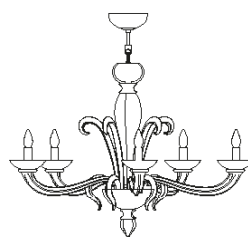

PS4/5

Finale e Catena
Copy and Chain

20-50 cm
8-20 inch

68 cm - 26 3/4 inch

100 cm - 30 inch

SEGVSO
MURANO DAL 1397

Campiello San Maffio, 1 - 30141 Murano Ve.
tel +39 041 5275333 fax +39 041 5274231
info@seguso.com

200 Lexington Avenue - New York - NY 10016
t +1 212 696 1133 | F +1 212 696 9757
usa@seguso.com

Lampadine / Lamping **5 Luci / Lights**
E14 (E12) Max 40 W 230V (120V)

Dimensioni / Dimensions
H. 68 x D. 100 cm - H. 26 3/4 x D. 30 inch