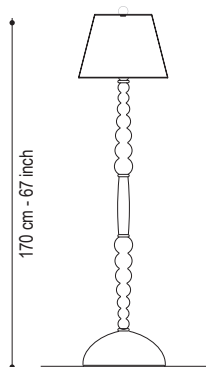

# Riboa

TS 1609-061

Colors available / Colori disponibili

Vetro: Cristallo Oro (01-OR)  
 - Metallo Oro Lucido - Paralume Bianco.  
 Glass: Clear Gold (01-OR)  
 - Metal Shiny Gold - Lamp Shade White.

Vetro: Cristallo Argento (01-AR)  
 - Metallo Cromo Lucido - Paralume Bianco.  
 Glass: Clear Silver Leaf (01-AR)  
 - Metal Shiny Chrome - Lamp Shade White.

200 Lexington Avenue - New York - NY 10016  
 t +1 212 696 1133 | F +1 212 696 9757  
 usa@seguso.com

www.seguso.com

**TT04**  
 Piantana  
 Floor Lamp

**PT1A**  
 Paralume  
 Shade

Diamm. Sup.	Diamm. Inf.	H.
15"	16"	8 1/2"
38 cm	40,5 cm	22 cm
Bianco - White Color		

**PT1A**  
 Paralume  
 Shade

Diamm. Sup.	Diamm. Inf.	H.
10"	15 3/4"	11"
25 cm	40 cm	28 cm
Bianco - White Color		

Lampadine / Lamping **2 Luci / Lights**  
 E27 (E26) Max 60 W 230V (120V)

Dimensioni / Dimensions  
 H. 170 H. 67 inch