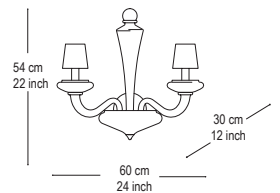

Dimensioni / Dimensions  
 H. 137 x D 200 cm - H. 54 x D. 79 inch

**PS5/5A**  
 Applique  
 Sconce

Lamping / Lampadine **5 Luci / Lights**  
 E14 (E12) Max 40 W 230V (120V)

Dimensioni / Dimensions  
 H. 71 x L. 71 cm - H. 28 x W. 28 inch

**PS5/2**  
 Applique  
 Sconce

Lamping / Lampadine **2 Luci / Lights**  
 E14 (E12) Max 40 W 230V (120V)

Dimensioni / Dimensions  
 H. 54 x L. 60 cm - H. 22 x W. 24 inch