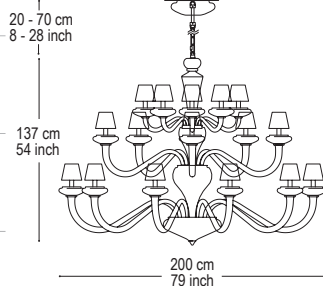

Vetro: Cristallo Oro (01- OR)  
 - Metallo Oro Lucido  
 Glass: Crystal Gold (01- OR)  
 - Metal Shiny Gold

**PS5/20**  
 Finale e Catena  
 Canopy and Chain

Lampadine / Lamping **20 Luci / Lights**  
 E14 (E12) Max 25 W 230V (120V)

Dimensioni / Dimensions  
 H. 137 x D 200 cm - H. 54 x D. 79 inch

**PS5/5A**  
 Applique  
 Sconce

Lamping / Lampadine **5 Luci / Lights**  
 E14 (E12) Max 40 W 230V (120V)

Dimensioni / Dimensions  
 H. 71 x L. 71 cm - H. 28 x W. 28 inch

**PS5/2**  
 Applique  
 Sconce

Lamping / Lampadine **2 Luci / Lights**  
 E14 (E12) Max 40 W 230V (120V)

Dimensioni / Dimensions  
 H. 54 x L. 60 cm - H. 22 x W. 24 inch