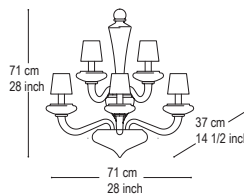

Vetro: Cristallo Oro (01- OR)  
 - Metallo Oro Lucido  
 Glass: Crystal Gold (01- OR)  
 - Metal Shiny Gold

**PS5/20**  
 Finale e Catena  
 Canopy and Chain

Lampadine / Lamping **20 Luci / Lights**  
 E14 (E12) Max 25 W 230V (120V)

Dimensioni / Dimensions  
 H. 137 x D 200 cm - H. 54 x D. 79 inch

**PS5/5A**  
 Applique  
 Sconce

Lamping / Lampadine **5 Luci / Lights**  
 E14 (E12) Max 40 W 230V (120V)

Dimensioni / Dimensions  
 H. 71 x L. 71 cm - H. 28 x W. 28 inch

**PS5/2**  
 Applique  
 Sconce

Lamping / Lampadine **2 Luci / Lights**  
 E14 (E12) Max 40 W 230V (120V)

Dimensioni / Dimensions  
 H. 54 x L. 60 cm - H. 22 x W. 24 inch