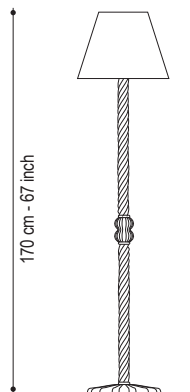

Sartia

TS 1609-060

Colors available / Colori disponibili

Vetro: Cristallo Oro (01-OR)
 - Metallo Oro Lucido - Paralume Bianco.
 Glass: Clear Gold (01-OR)
 - Metal Shiny Gold - Lamp Shade White.

Vetro: Cristallo Argento (01-AR)
 - Metallo Cromo Lucido - Paralume Bianco.
 Glass: Clear Silver Leaf (01-AR)
 - Metal Shiny Chrome - Lamp Shade White.