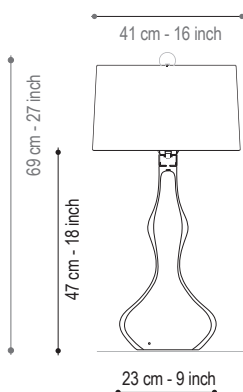

LT01
Lampada
Table lamp

SEGVSO
MURANO DAL 1397

Campiello San Maffio, 1 - 30141 Murano Ve.
tel +39 041 5275333 fax +39 041 5274231
info@seguso.com

200 Lexington Avenue - New York - NY 10016
t +1 212 696 1133 | F +1 212 696 9757
usa@seguso.com

Lampadine / Lamping **2 Luci / Lights**
E27 (E26) Max 60 W 230V (120V)

Dimensioni / Dimensions
H. 47/69 x Ø 23/40 cm - H. 18/27 x Ø 9/16 inch