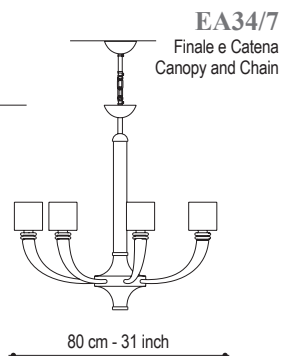

20 - 70 cm
 8 - 28 inch

80 cm - 31 inch

Lampadine / Lamping **7 Luci / Lights**
 E14 (E12) Max 25 W 230V (120V)

Dimensioni / Dimensions
 H. 80 x D. 80 cm - H. 31 x D. 31 inch