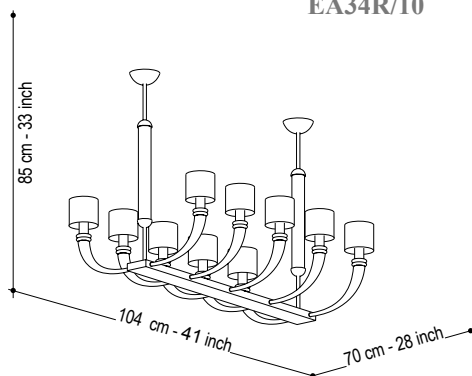

Splendor

TS 1609-020

Colors available / Colori disponibili

Vetro: Cristallo Oro (01-OR) - Metallo Cromo Nero - Paralume Bianco.
Glass: Clear Gold (01-OR) - Metal Black Chrome - Lamp Shade White

Vetro: Grigio (22) - Metallo Cromo Nero - Paralume Bianco.
Glass: Gray (22) - Metal Black Chrome - Lamp Shade White

EA34R/10