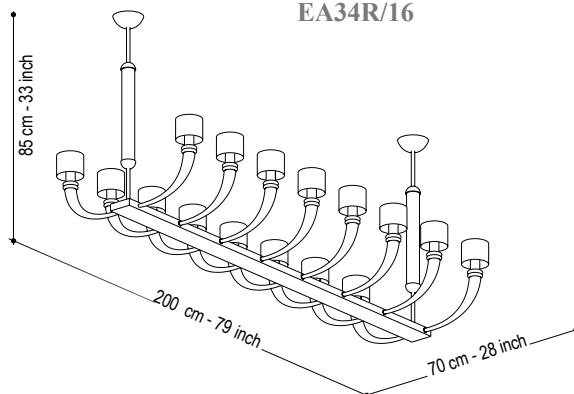

EA34R/16

Lampadine / Lamping **16 Luci / Lights**  
 E14 (E12) Max 25 W 230V (120V)

Dimensioni / Dimensions  
 H. 85 x L. 200 x P. 70 cm - H. 33 x L. 79 x W. 28 inch