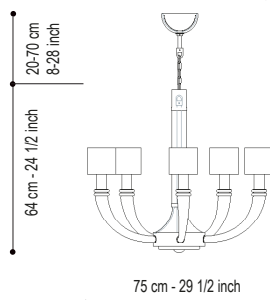

Vetro: Cristallo Oro (01-OR)
 Metallo Cromo Nero Lucido (CR.NE.LU)
 Glass: Clear Gold (01-OR)
 Metal Shiny Black Chrome (CR.NE.LU)

EA34/5
 Finale e Catena
 Canopy and Chain

Lampadine / Lamping **5 Luci / Lights**
 E14 (E12) Max 25 W 230V (120V)

Dimensioni / Dimensions
 H. 64 x D. 75 cm - H. 24 1/2 x D. 29 1/2 inch