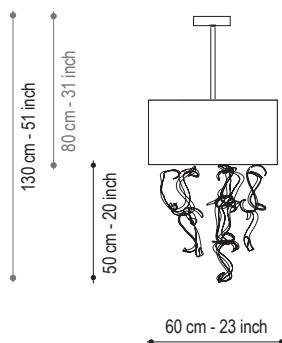

Colori Misti / Mixed Colors

LA03

Lantern
 Lantern

Lampadine / Lamping 1 Luce / Light
 E27 (E26) Max 60 W 230V (120V)

Dimensioni / Dimensions

H. ca. 130 x D. 60 cm - H. approx. 51 x D. 23 inch