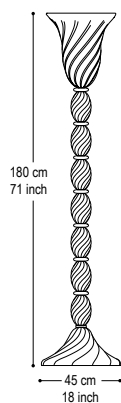

## Torciera

TS 1709

Colors available / Colori disponibili

Vetro: Cristallo (01)  
 - Metallo Cromo Lucido  
 Glass: Crystal Clear (01)  
 - Metal Shiny Chrome

TT07  
 Piantana  
 Floor lamp

Lampadine / Lamping **1 Luce / Lights**  
 E27 (E26) Max 60 W 230V (120V)

Dimensioni / Dimensions  
 H. 180 x D.45 cm - H. 71 x D. 45 inch