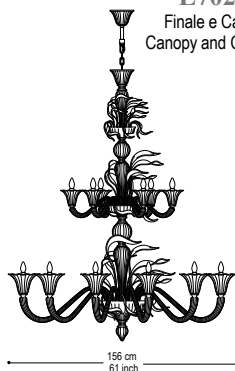

Vento

TS 1709

Colors available / Colori disponibili

Vetro: Cristallo (01)
 - Metallo Cromo Lucido
 Glass: Crystal Clear (01)
 - Metal Shiny Chrome

Vetro: Cristallo Oro (01-OR)
 - Metallo Oro Lucido
 Glass: Clear Gold Leaf (01-OR)
 - Metal Shiny Gold

Vetro: Bianco Latte (99)
 - Metallo Cromo Lucido
 Glass: White Color (99)
 - Metal Shiny Chrome

SEGVSO
 MURANO DAL 1397

Campiello San Maffio, 1 - 30141 Murano Ve.
 tel +39 041 5275333 fax +39 041 5274231
 info@seguso.com

200 Lexington Avenue - New York - NY 10016
 t +1 212 696 1133 | F +1 212 696 9757
 usa@seguso.com

L702.19

Finale e Catena
 Canopy and Chain
 LED

20 - 70 cm
 8 - 28 inch

180 cm
 73 inch

156 cm
 61 inch

Lampadine / Lamping **18 Luci / Lights**
 E14 (E12) Max 40 W 230V (120V)
 LED G4 3W 12V

Dimensioni / Dimensions
 H. 180 x D. 156 cm - H. 73 x D. 61 inch