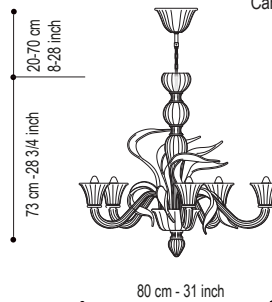

Vento

In the image in Grey-Gold (22-OR) color

TS 1906

Colors available / Colori disponibili

Vetro: Cristallo (01)
 Metallo Cromo Lucido (CR.LU)
 Glass: Clear (01)
 Metal Shiny Chrome (CR.LU)

Vetro: Bianco Latte (99)
 Metallo Cromo Lucido (CR.LU)
 Glass: White Milk (99)
 Metal Shiny Chrome (CR.LU)

Vetro: Cristallo Oro (01-OR)
 Metallo Oro Lucido (OR.LU)
 Glass: Clear Gold (01-OR)
 Metal Shiny Gold (OR.LU)

L702.12

Finale e Catena
 Canopy and Chain

SEGVSO
 MURANO DAL 1397

Campiello San Maffio, 1 - 30141 Murano Ve.
 tel +39 041 5275333 fax +39 041 5274231
 info@seguso.com

200 Lexington Avenue - New York - NY 10016
 t +1 212 696 1133 | F +1 212 696 9757
 usa@seguso.com

Lampadine / Lamping **5 Luci / Lights**
 E14 (E12) Max 40 W 230V (120V)

Dimensioni / Dimensions
 H. 73 x D. 80 cm - H. 28 3/4 x D. 33 inch