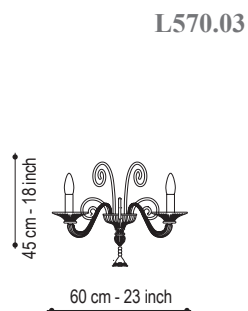

200 Lexington Avenue - New York - NY 10016
t +1 212 696 1133 | F +1 212 696 9757
usa@seguso.com

www.seguso.com

Lampadine / Lamping **10 Luci / Lights**
E14 (E12) Max 40 W 230V (120V)

Dimensioni / Dimensions
H. 130 x D.116 cm - H. 51 x D. 45 inch

Lampadine / Lamping **2 Luci / Lights**
E14 (E12) Max 60 W 230V (120V)

Dimensioni / Dimensions
H. 45 x L. 60 cm - H. 18 x W. 23 inch