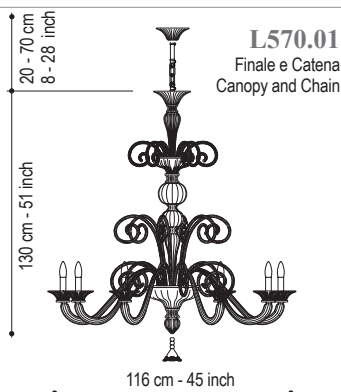

Vittoria

TS 1906-030

Colors available / Colori disponibili

Vetro: Cristallo (01), D. Blu
Cobalto (07) - Metallo Cromo Lucido
Glass: Crystal Clear (01) D. Blue
Coblat (07) - Metal Shiny Chrome

Vetro: Crist. dec. Crist. Oro (01/D.01-OR)
Metallo Oro Lucido (OR.LU)
Glass: Clear dec. Clear gold (01/D.01-OR)
Metal Shiny Gold (OR.LU)

200 Lexington Avenue - New York - NY 10016
t +1 212 696 1133 | F +1 212 696 9757
usa@seguso.com

www.seguso.com

Lampadine / Lamping **10 Luci / Lights**
E14 (E12) Max 40 W 230V (120V)

Dimensioni / Dimensions
H. 130 x D.116 cm - H. 51 x D. 45 inch

Lampadine / Lamping **2 Luci / Lights**
E14 (E12) Max 60 W 230V (120V)

Dimensioni / Dimensions
H. 45 x L. 60 cm - H. 18 x W. 23 inch