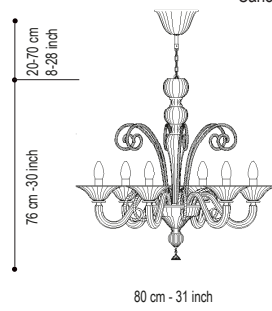

Vetro: Crist. dec. Crist. Oro (01/D.01-OR)  
Metallo Oro Lucido (OR.LU)  
Glass: Clear dec. Clear gold (01/D.01-OR)  
Metal Shiny Gold (OR.LU)

Vetro: Cristallo Oro (01-OR)  
Metallo Oro Lucido (OR.LU)  
Glass: Clear Gold (01-OR)  
Metal Shiny Gold (OR.LU)

### L570.02

Finale e Catena  
Canopy and Chain

Lampadine / Lamping **6 Luci / Lights**  
E14 (E12) Max 40 W 230V (120V)

Dimensioni / Dimensions  
H. 76 x D. 80 cm - H. 30 x D. 31 inch